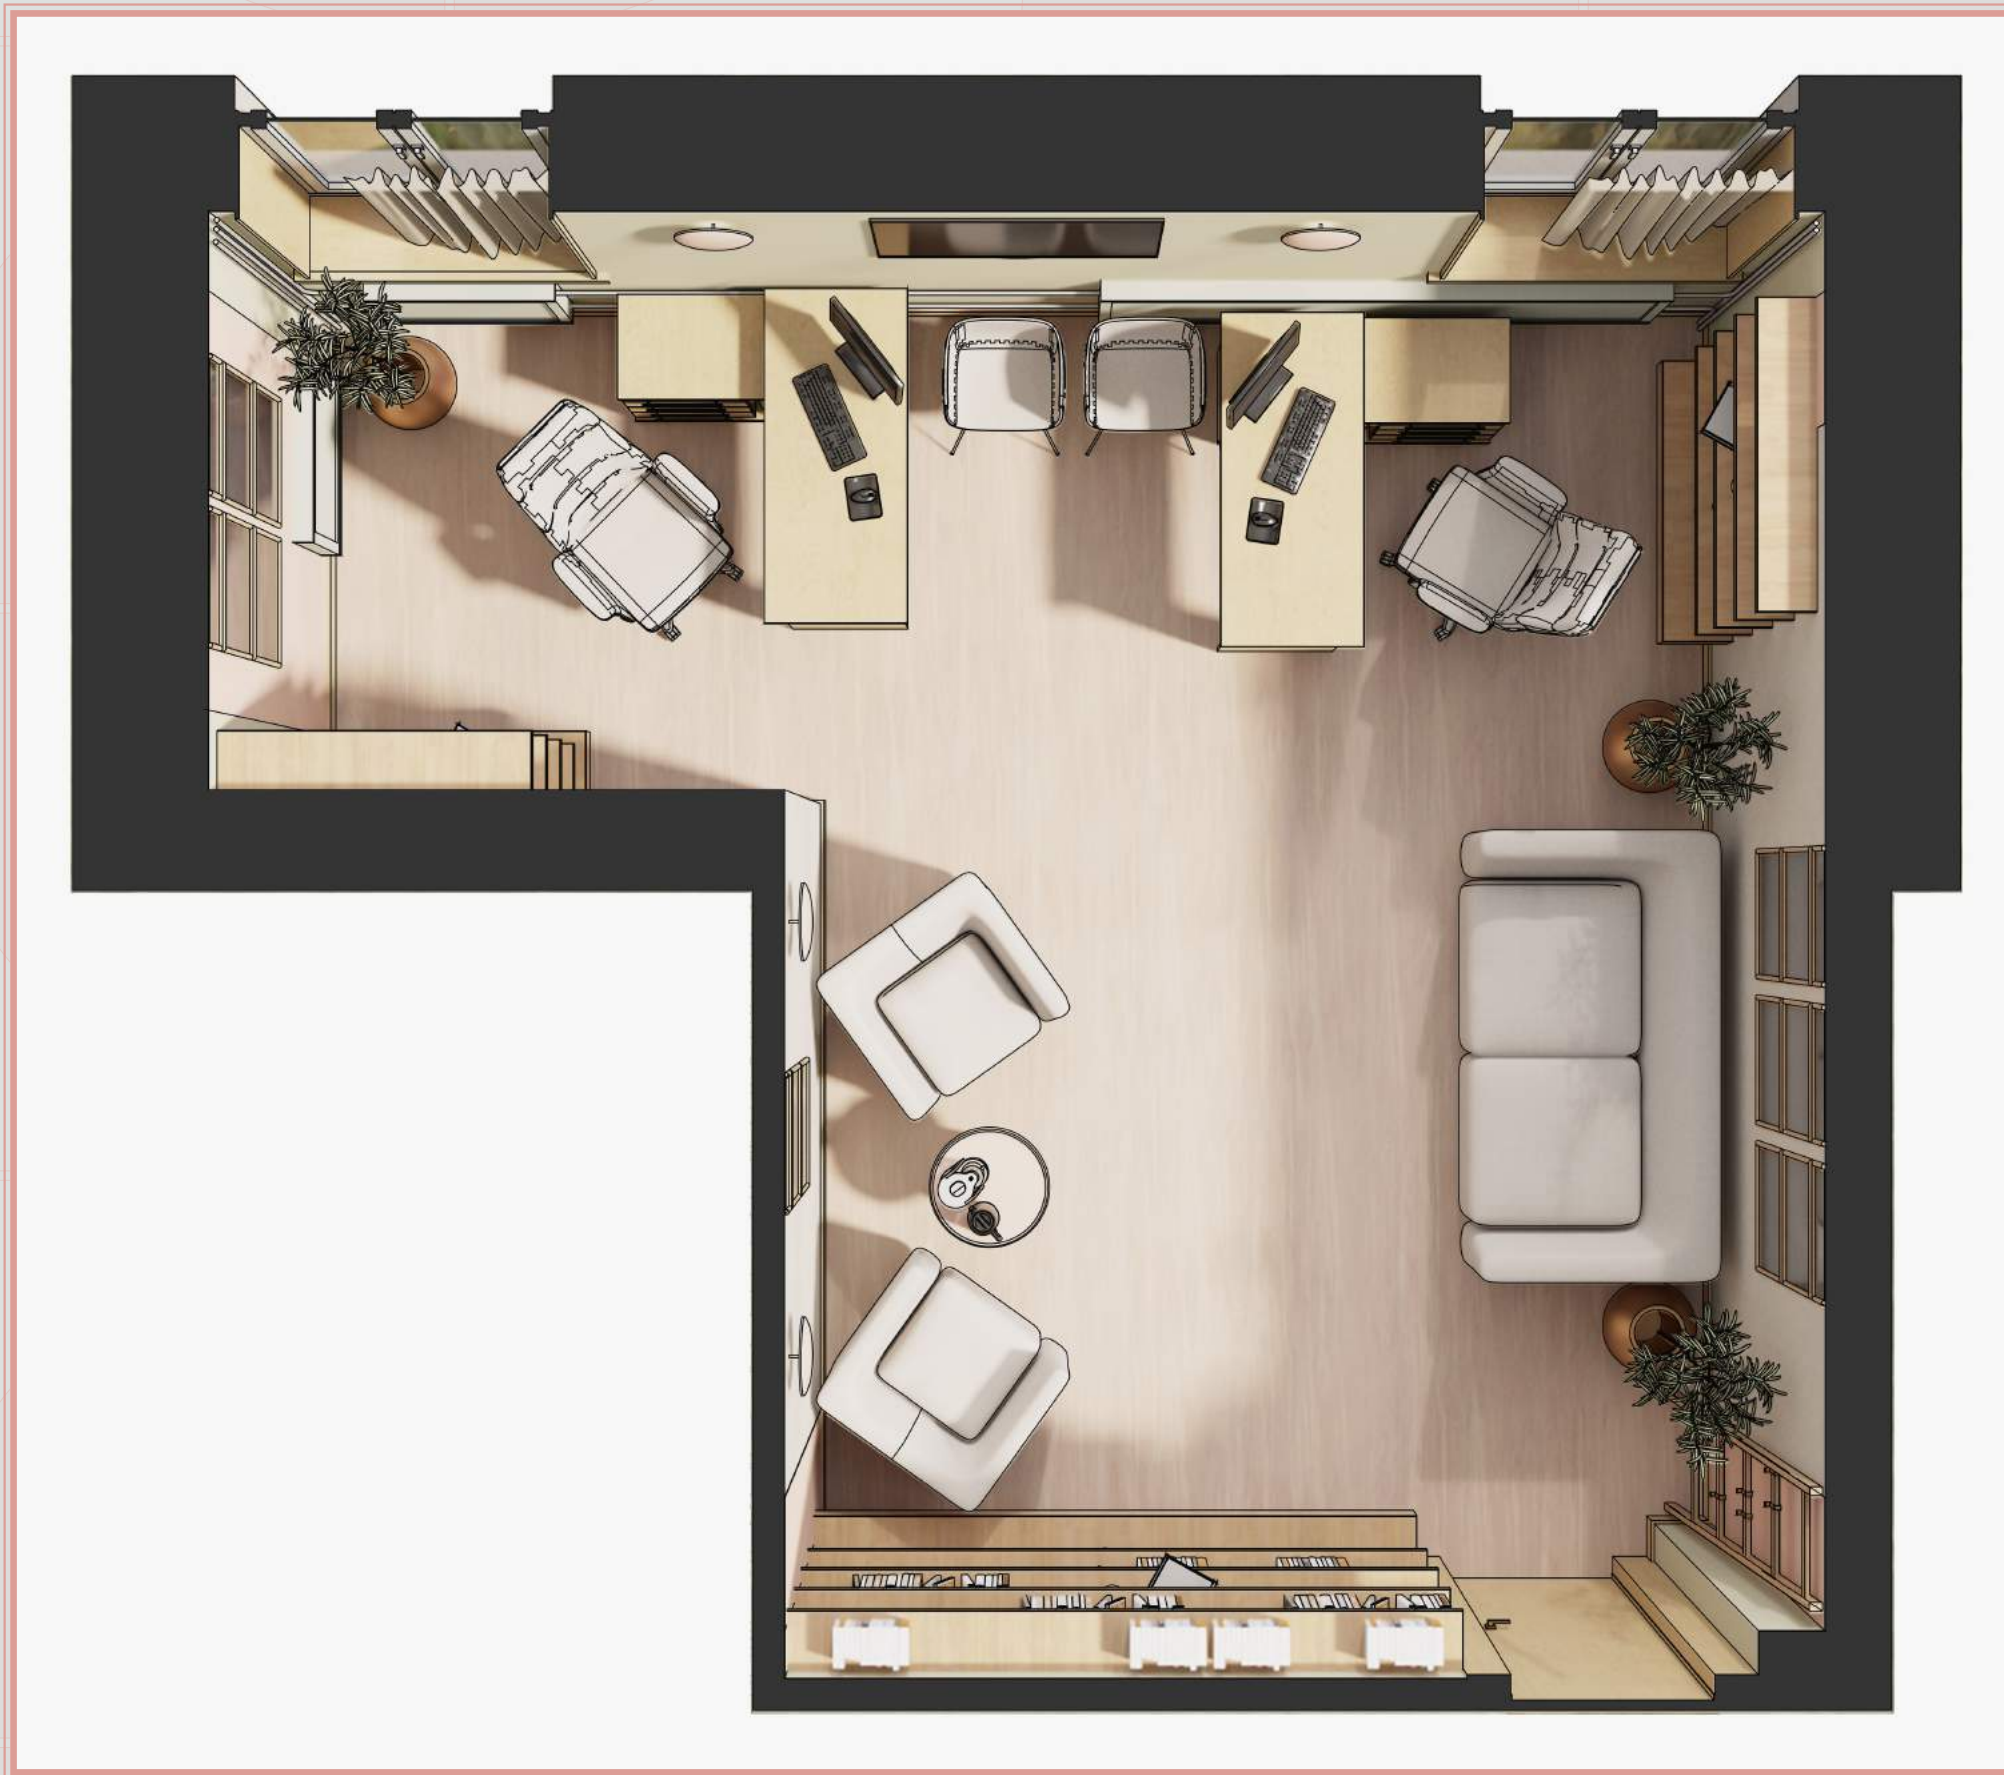

* Покраску осуществлять по предварительному выкрасу