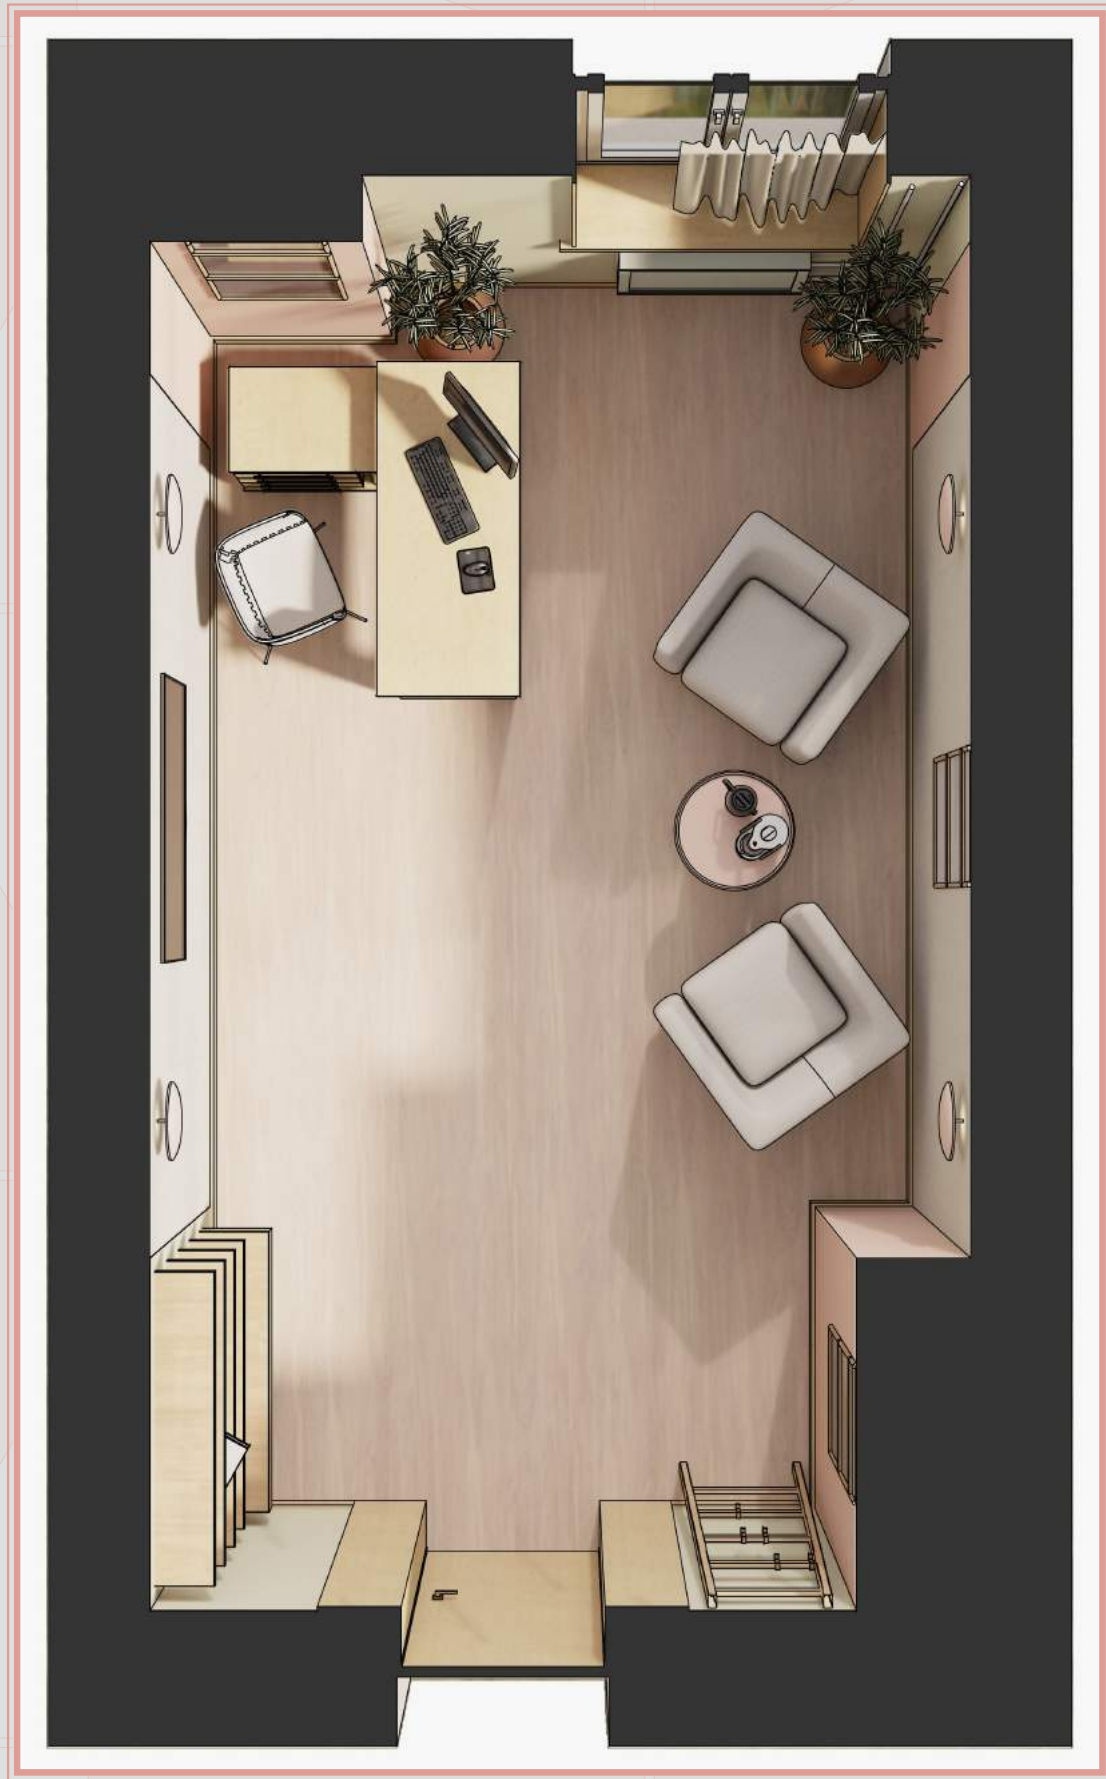

* Покраску осуществлять по предварительному выкрасу