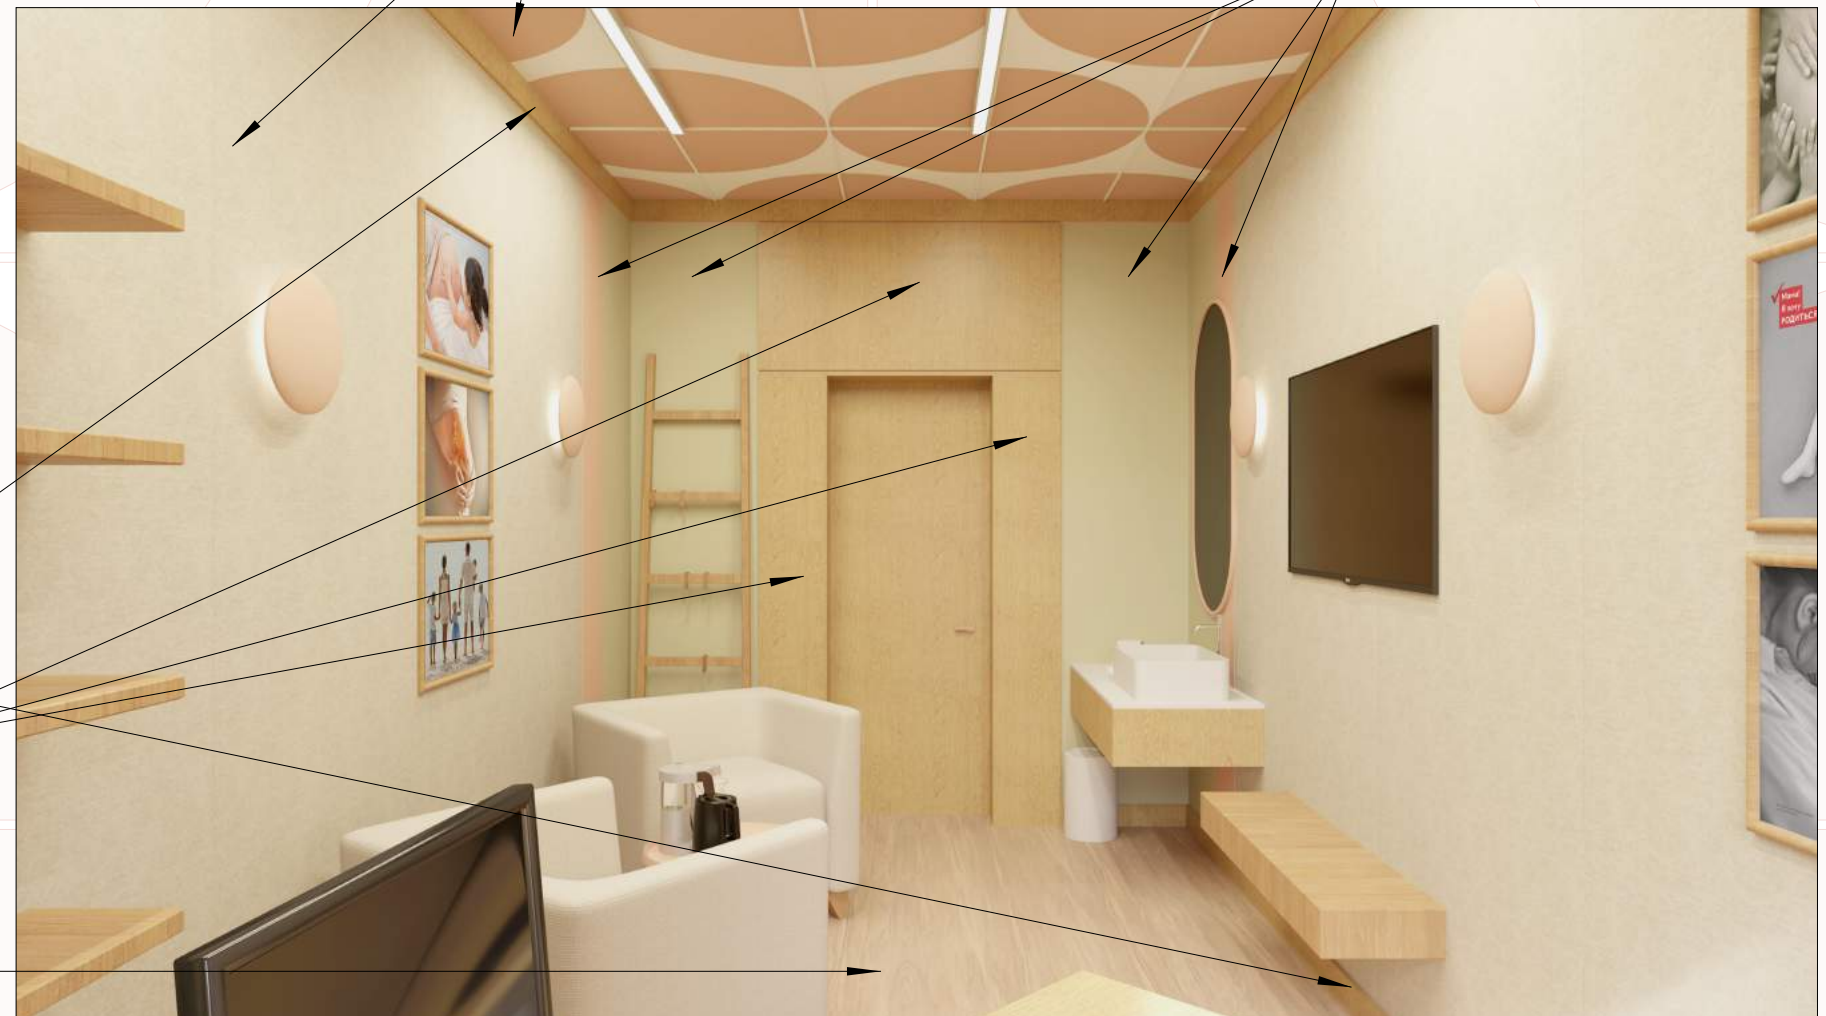

Потолок - Армстронг (1200x600) с покраской кассет и линейными встроенными светильниками (1200x50, RAL 9001)

Откосы - панель ЛДСП (толщ. 16мм, выпирает от плоскости стены на 20мм)

Бра (Ø300мм)

Обои с фактурой под ткань

Покраска

Защитный экран радиатора (МДФ/ЛДСП)

Накладной декор (в качестве потолочного карниза) - ЛДСП (100мм)

Плинтус - Полиуретан (h=100мм)

Панель - ЛДСП (По бокам от двери панели по 300мм)

Пол - кварцвинил

Покраска