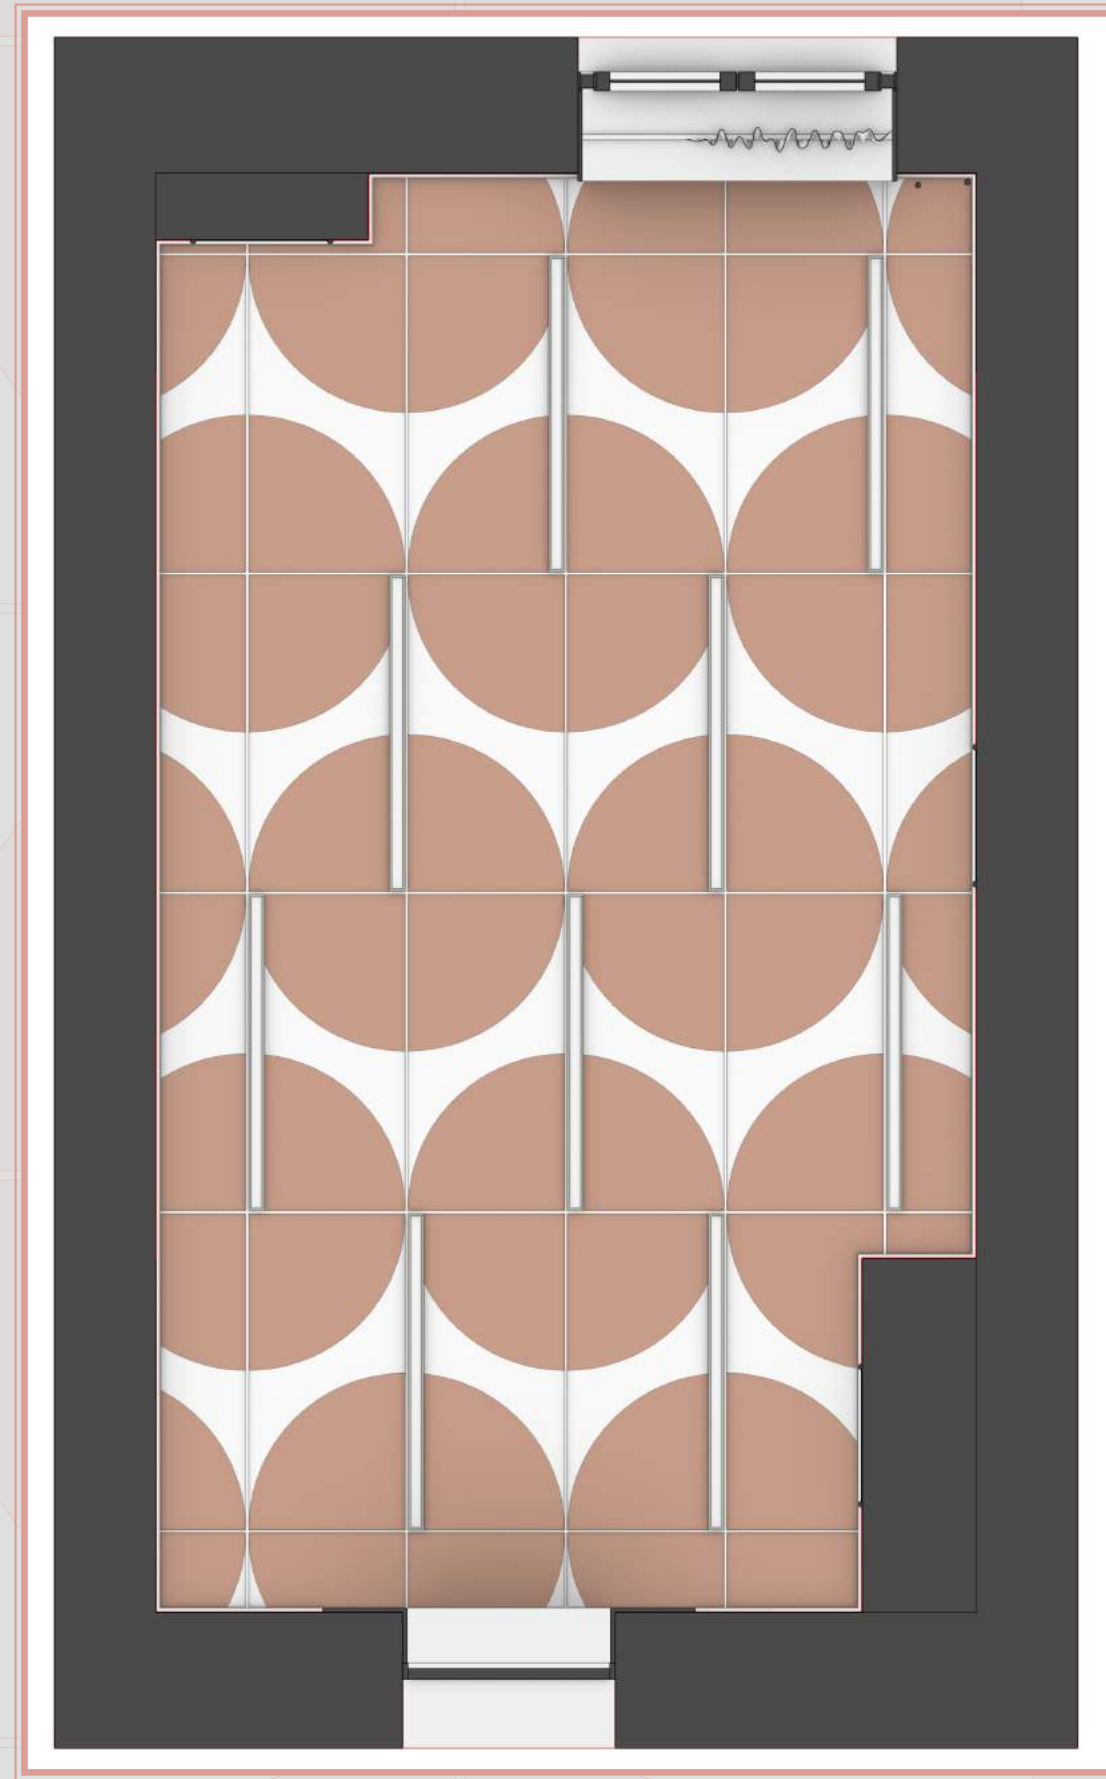

* Покраску осуществлять по предварительному выкрасу