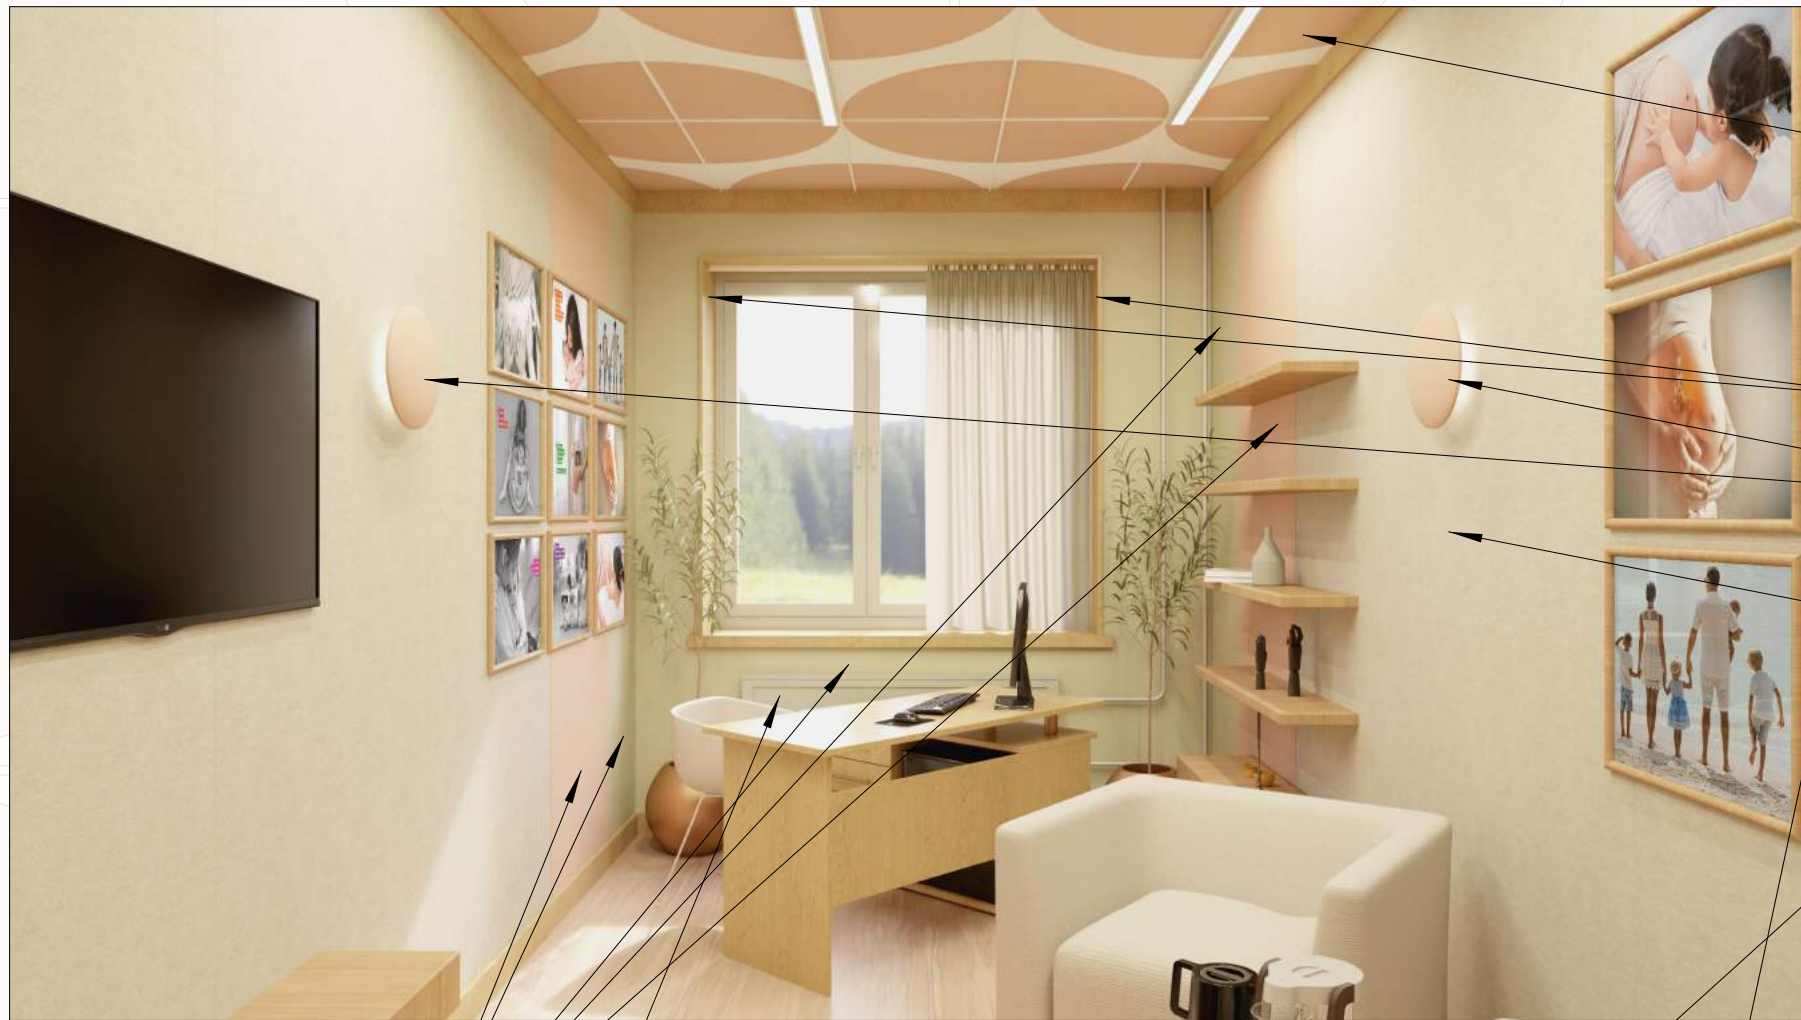

* Покраску осуществлять по предварительному выкрасу

Потолок - Армстронг (1200x600) с покраской кассет и линейными встроенными светильниками (1200x50, RAL 9001)

Откосы - панель ЛДСП (толщ. 16мм, выпирает от плоскости стены на 20мм)