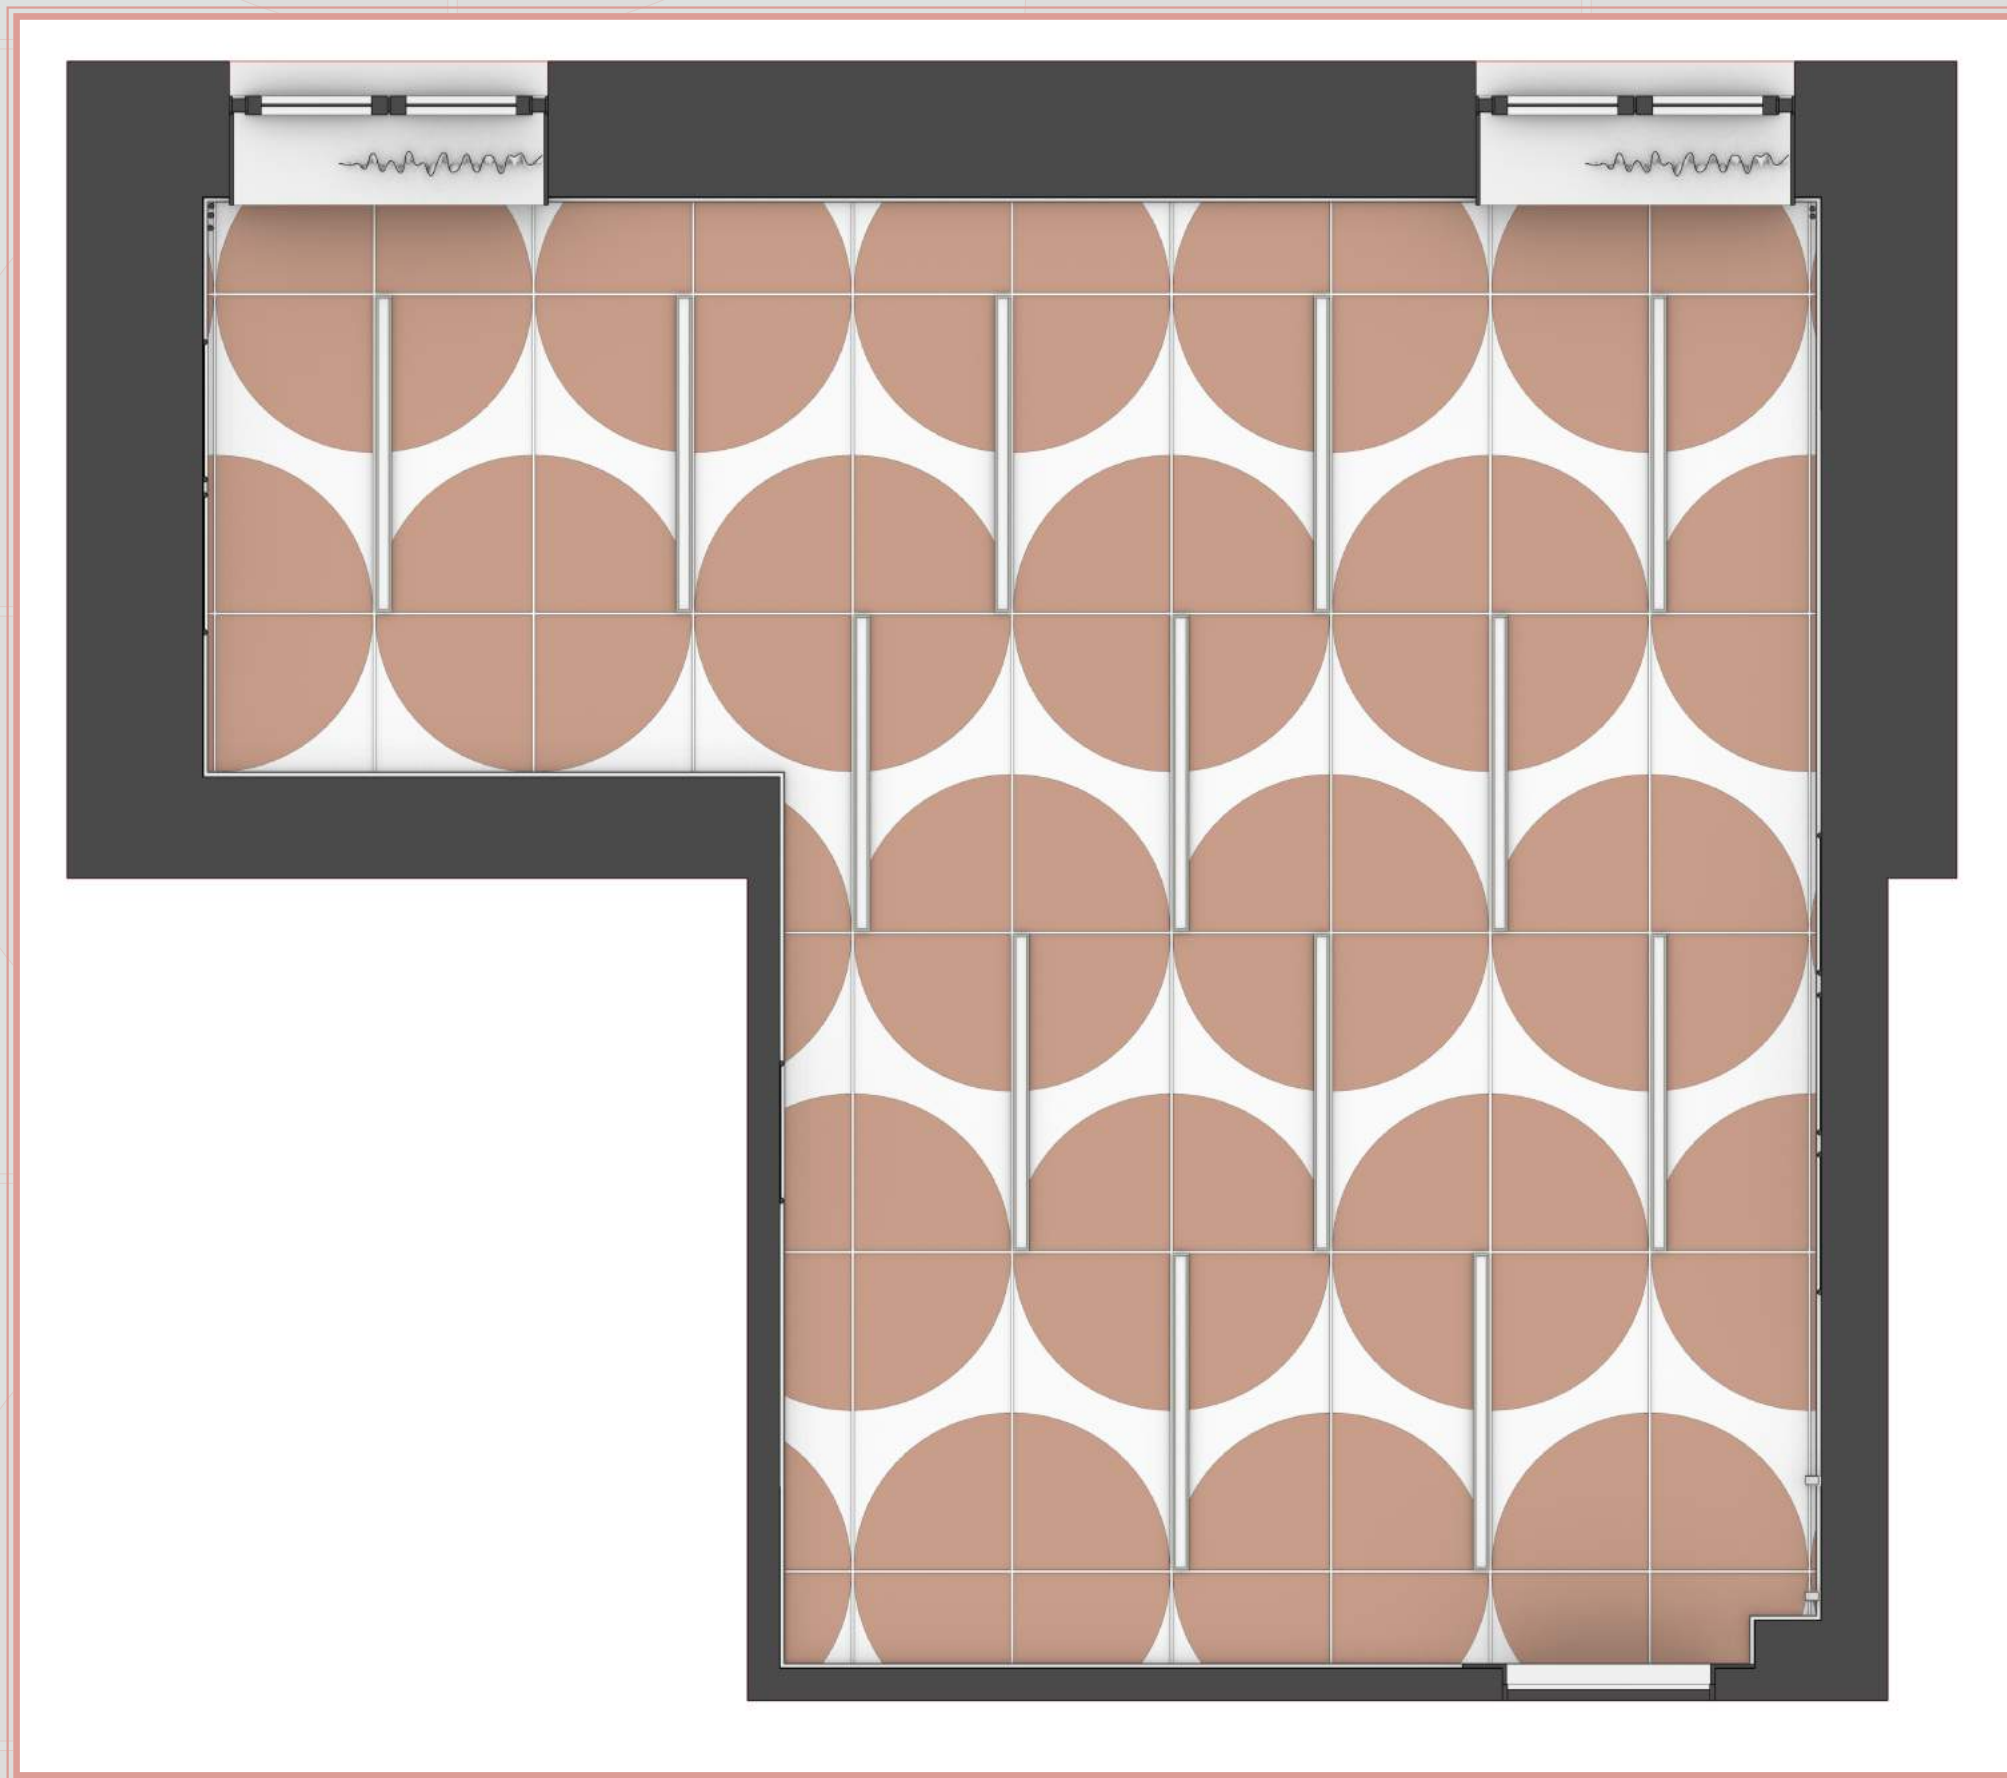

* Покраску осуществлять по предварительному выкрасу

Потолок - Армстронг (1200x600) с покраской кассет и линейными встроенными светильниками (1200x50, RAL 9001)

Откосы - панель ЛДСП (толщ. 16мм, выпирает от плоскости стены на 20мм)

Бра (Ø300мм)

Обои с фактурой под ткань

Покраска

Защитный экран радиатора (МДФ/ЛДСП)

Накладной декор (в качестве потолочного карниза) - ЛДСП (100мм)

Плинтус - Полиуретан (h=100мм)

Панель - ЛДСП (По бокам от двери панели по 300мм)