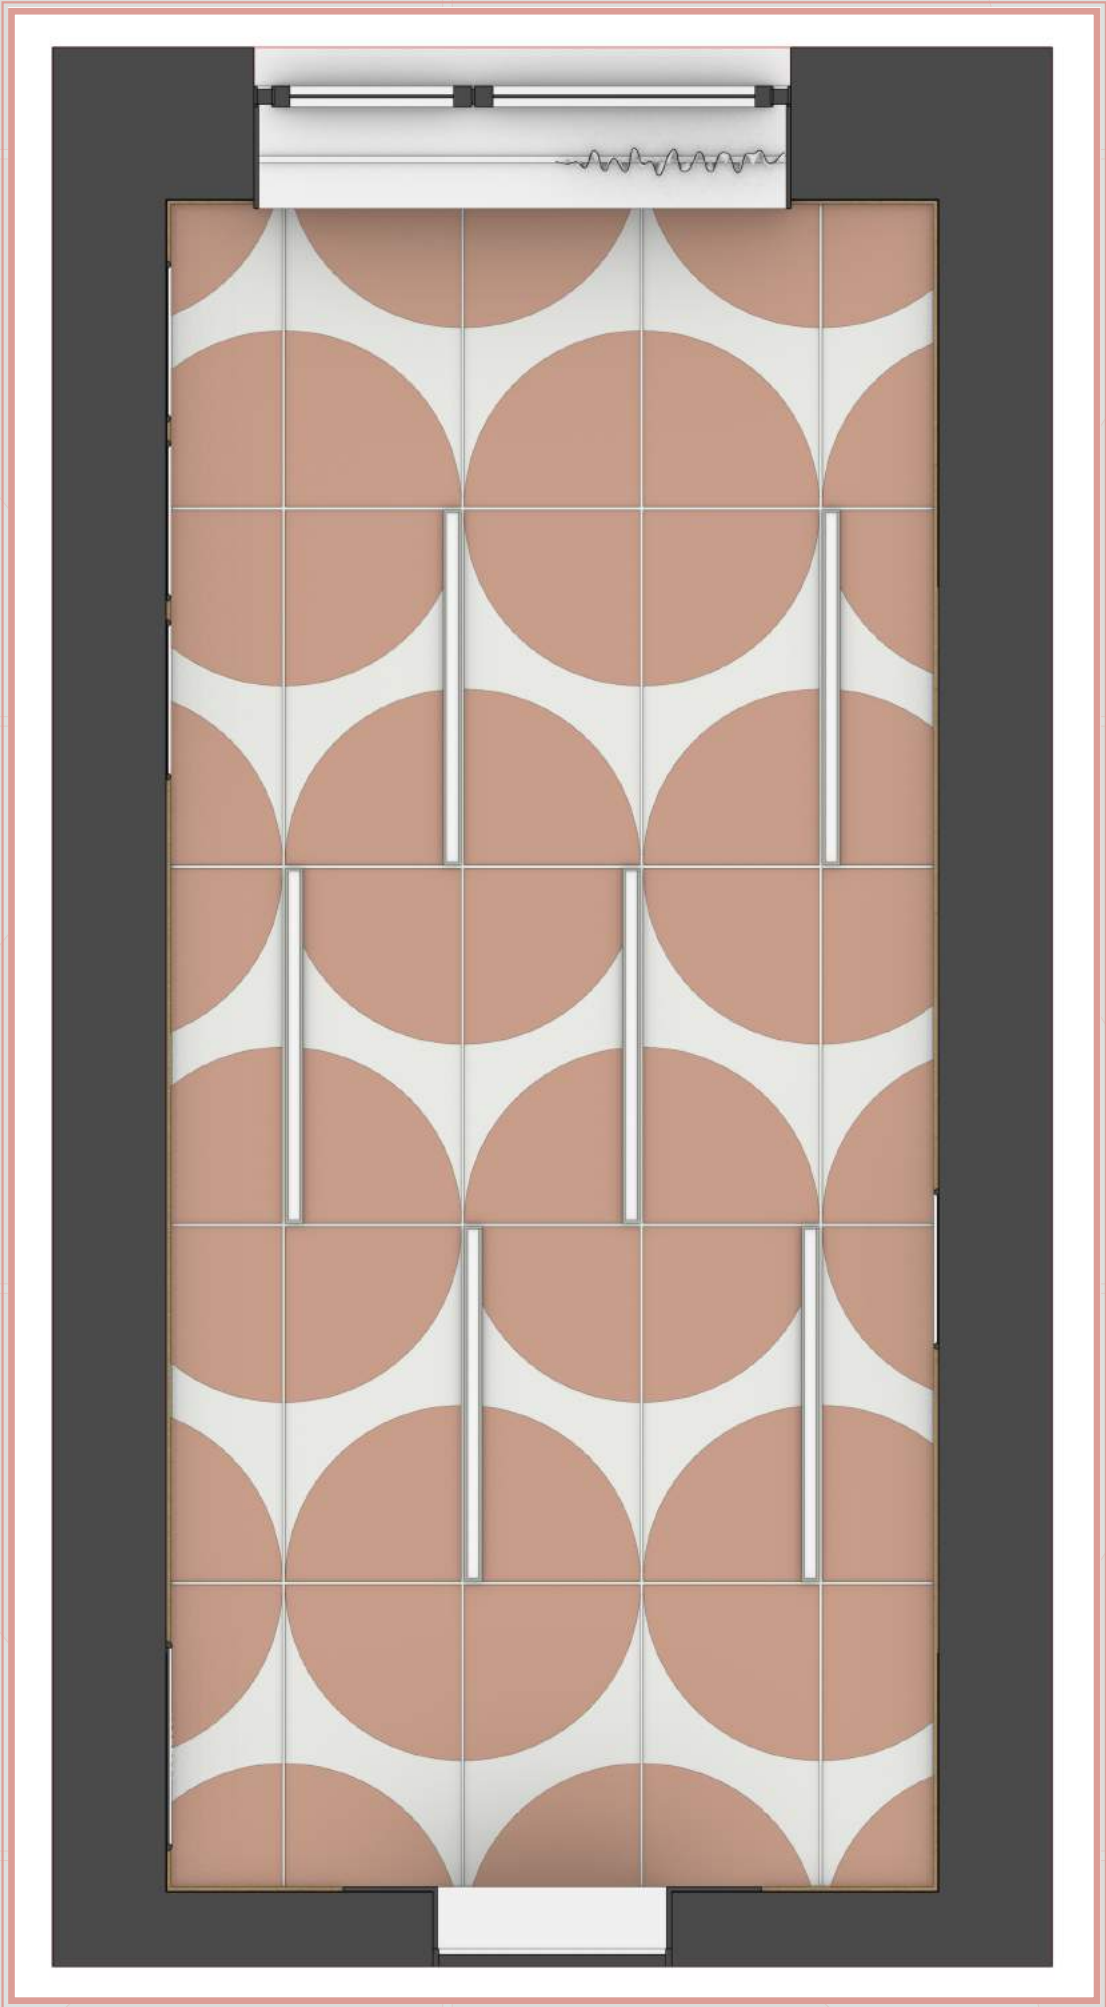

* Покраску осуществлять по предварительному выкрасу